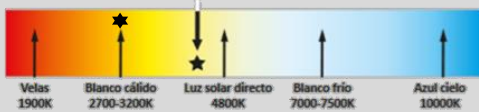

LED NATURE™ Series

LED NATURE™ Series - XUNZEL

Bombilla LED de alta resistencia (Heavy-Duty), alta eficiencia y ultra-segura (12/24V)

Descripción Producto

- + **Uso exterior e interior | Ultra-segura (12/24V CC y CA).** Con protección contra polaridad inversa.
- + Resistente al impacto. Duradera. Diseñada para ambientes extremos (Heavy-Duty).
- + Alta eficiencia lumínica y muy bajo consumo (1W).
- + Gran luminosidad y uniformidad. Hasta 100 lúmenes.
- + Dos modelos: COSY- 3000K (luz blanca cálida) y SUNNY-4000K (luz neutra solar).
- + Larga vida útil. Sin mantenimiento.
- + No emiten radiación UV o infrarrojo cercano.
- + Sin mercurio (0,0mg Hg).
- + Luz instantánea, sin tiempo de calentamiento.
- + Apto para cualquier base o luminaria estándar de E27.
- + Diseño robusto, fuerte y elegante.
- + Para uso en exterior e interior.
- + Conéctalas directamente al controlador de descarga de la batería. Eliminan la necesidad de un inversor para iluminar.
- + Con driver solar integrado.
- + Ideales para aplicaciones CC, por ejemplo, sistemas de iluminación solares, eólicas o híbridas de aislada (Off-Grid) y Off-Shore: iluminación doméstica o industrial, farolas, pasarelas de jardines, entradas, cubiertas de barcos, puertos, accesos de coches a garajes, garajes, casetas, cabañas, áreas remotas o rurales, caravanas, etc.

COSY 3000K **SUNNY 4000K**

LED NATURE™ 1W **SUNNY**

- Temperatura de Color: Luz Blanca Neutra Solar | 4000K
- 100 lúmenes. Equivale a 25W incandescente/halógeno
- 140mA/12V – 83ma/24V | Casquillo E27

LED NATURE™ 1W **COSY**

- Temperatura de Color: Luz Cálida Solar | 3000K
- 100 lúmenes. Equivale a 25W incandescente/halógeno
- 140mA/12V – 83ma/24V | Casquillo E27

© XUNZEL ENERGY SL
www.xunzel.com

XU-2210107-PL | XUNZEL™ reserves the right to make changes and improvements without prior notice.