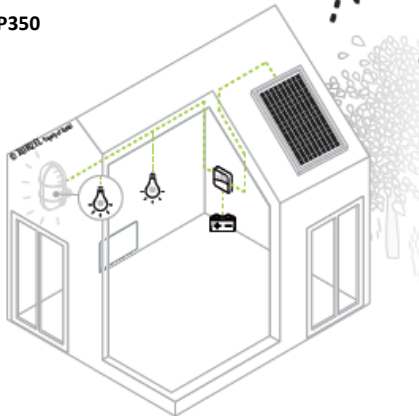

SLP500

SOLARLIFE+ Series	SOLARLIFE+ 350	SOLARLIFE+ 500
Código	SLP350	SLP500
Energia disponível em baterias* (100% carregadas)	~460-580* Wh | 1 x SOLARX™-48 Ah	~750-930* Wh | 1 x SOLARX™-78 Ah
Capacidade** média de geração diária	~160-360* Wh | 1 x SOLARPOWER™-80W	~240-540* Wh | 1 x SOLARPOWER™-120W
Saída do inversor (230 V~)	MJ-300W + USB | Pico 600 W Onda modificada - uso máx. 2 hrs	MJ-500W | Pico 1000 W Onda modificada - uso máx. 4 hrs
PLUS	Com saída USB para carregar	
Cabos com portalâmpadas	2 x 2m	
LED NATURE™	2 x 3W | 4000K | 12V